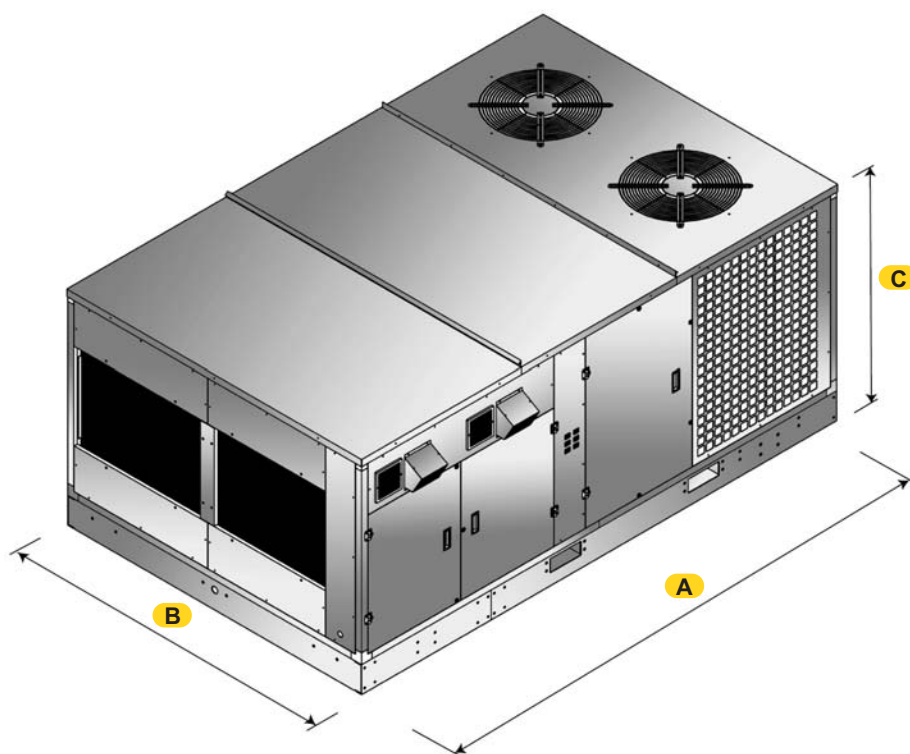

SERIA CF-GAS - GAZOWA CENTRALA KLIMATYZACYJNA TYPU ROOF-TOP

Regulator multiprocesorowy w wyposażeniu standardowym.

Model	Wymiary [mm]			Ciężar [kg]
	A	B	C	
CF 100 GAS	1900	1290	1180	570
CF 200 GAS	2750	1700	1180	770
CF 300 GAS	2750	1700	1180	890
CF 400 GAS	3250	2250	1180	980
CF 500 GAS	3250	2250	1180	1140

Moc cieplna [kW]			Moc chłodnicza [kW]		Model	Cena netto Nr kat.	Roof-Top standardowy spręż	Roof-Top wzmocniony spręż
max	średnie	min	max	min				
30,5	-	21,1	23,8	-	CF 100 GAS	Euro	12.267,-	12.635,-
						Nr kat.	3TKPLCA100	3TKPLC2100
53,5	30,5	23,0	35,5	17,7	CF 200 GAS	Euro	17.105,-	17.618,-
						Nr kat.	3TKPLCA200	3TKPLC2200
64,7	41,7	23,0	47,6	23,8	CF 300 GAS	Euro	19.989,-	20.588,-
						Nr kat.	3TKPLCA300	3TKPLC2300
89,1	58,6	30,5	64,5	32,2	CF 400 GAS	Euro	23.274,-	23.973,-
						Nr kat.	3TKPLCA400	3TKPLC2400
117,2	58,6	40,5	92,2	46,1	CF 500 GAS	Euro	29.676,-	30.567,-
						Nr kat.	3TKPLCA500	3TKPLC2500